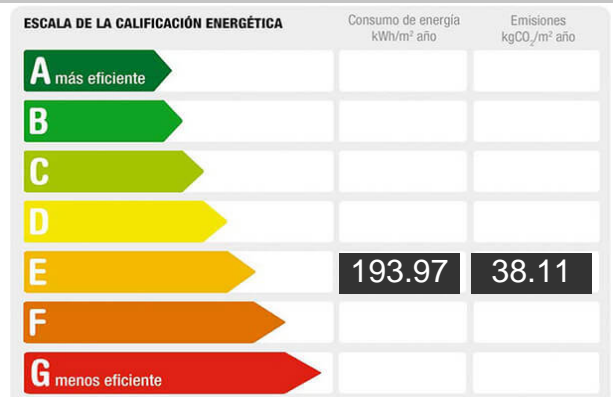

Planta: 4
Población: Madrid
Provincia: Madrid
Cod. postal: 28041
Zona: villaverde

M² construidos: 113 útiles: 84 Terraza(s): 1
Dormitorios: 4 Baños: 2 Antigüedad: 1988

Descripción:

FINANCIACIÓN 100% ¡Gran oportunidad!! vivienda en Villaverde Madrid.
Ahora puede conseguir esta vivienda con tan solo los gastos de financiación
Tiene 4 dormitorios 2 baños, cocina amueblada, salón, terraza, es un cuarto con ascensor todo exterior, con todos los servicios, alrededor, ideal para cualquier familia esta vivienda es del año de construcción: 1988
El periodo de presentación de ofertas para esta propiedad finaliza el próximo 21/01/2026 el precio de salida es 272000 euros