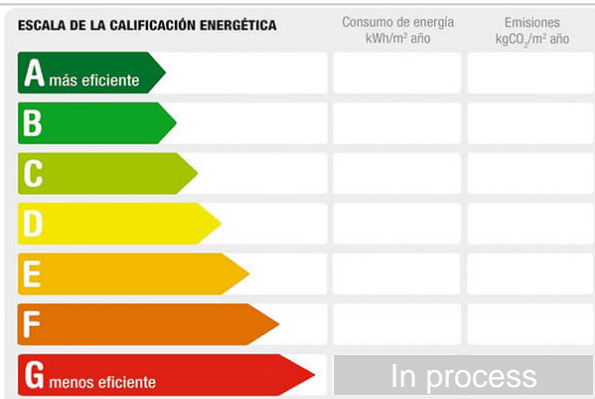

Sqm built: 56   **Bedrooms:** 3   **Bathrooms:** 2
Antiquity: 1960   **Outward/Inward:** outward

Description:

Gran Ocasión financiación 100% apoartando tan solo gastos de escrituración.
Madrid. Zona Usera. Casa adosada de 96 m2, en dos plantas, para reformar íntegramente, ubicada junto a metro Usera. Planta Baja: amplio salón, cocina, baño con ducha, cocina, dormitorio, 2 trasteros. Planta Primera: amplia terraza de m2, 2 dormitorios, baño con ducha.
año de construcción: 1960