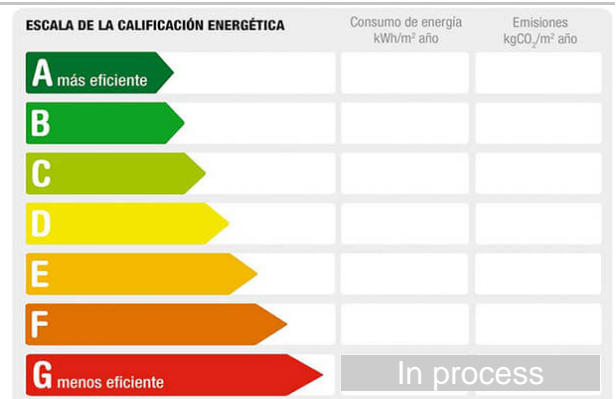

Sqm built: 130   **Stays:** 3   **Toilets:** 1
Outward/Inward: outward

Description:

se alquila con toda la maquinaria local preparado para taller ELECTROMECHANICO con toda la maquinaria, utilaje, elavadores. licencia de ctividad y clientela.

Local funcionando perfectsmente equipado con baño y oficinas, distribuido en tres estancias a pie de calle con 130 metros construidos.

facil acceso a la entrada y salida de la 607