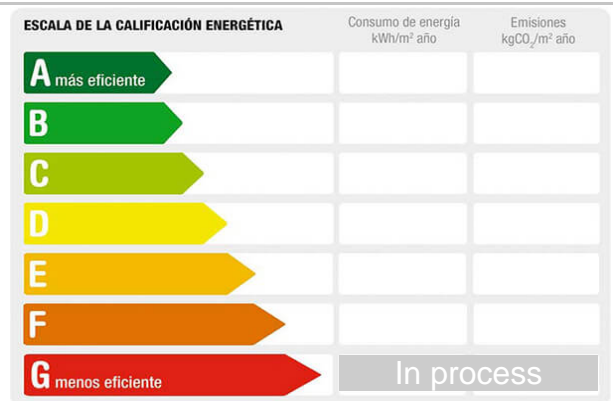

Town: La Cabrera
Province: Madrid
Postal code: 28729
Zone: carretera valdemanco

Sqm built: 12000 Outward/Inward: outward

Description:

Finca rustica con acceso directo a la carretera.
Tiene gran parte del perímetro vallado en piedra, el terreno tiene 12000 m2 con mucha arbolera. Servicio de agua de pozo y luz de hidroeléctrica
Buen camino a 300 metros de la carretera
ubicada en la m610 de la Cabrera en valdemanco