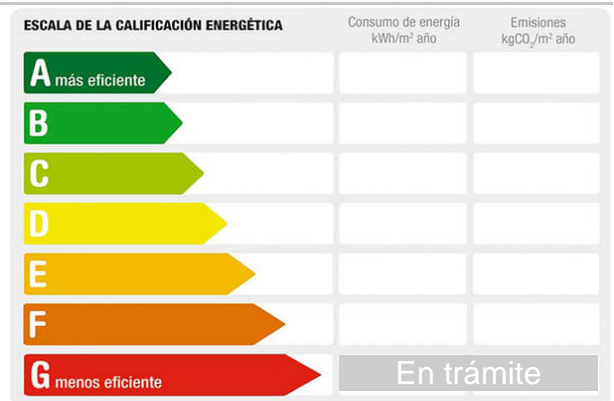

M² construidos:	77	Suelo de:	gres	Garajes:	1
M² terraza:	30	Terraza(s):	1	Dormitorios:	2
Baños:	1	Antigüedad:	2008	Exterior/Interior:	exterior

Descripción:

VIVIENDA CON PATIO SIN COMUNIDAD
ESTA ALQUILADA SOLO INVERSORES
ESTA EN UNA PLANTA CON SOLO DOS ESCALONES EN LA PUERTA PRINCIPAL, TIENE UN PATIO LATERAL DE 30 METROS EN EL CUAL SE PUEDE METER EL COCHE, Y DESDE ESTE, SE ACCEDE A LA COCINA SIN NINGUN ESCALON.

DISTRIBUIDA CON UN SALÓN UNA COCINA INDEPENDIENTE QUE QUEDA AMUEBLADA, BAÑO CON PLATO DE DUCHA CON MAMPARA Y MUEBLE DE LAVABO, DOS DORMITORIOS CON ARMARIOS EMPOTRADOS.

MUY LUMINOSO Y CON SOL TODA LA MAÑANA

ESTA A DOS MINUTOS DE TODAS LAS LINEAS DE BUS, DE LOS CENTROS COMERCIALES, Y COLEGIO, GUARDERIAS

Esta alquilada se vende con o sin inquilinos